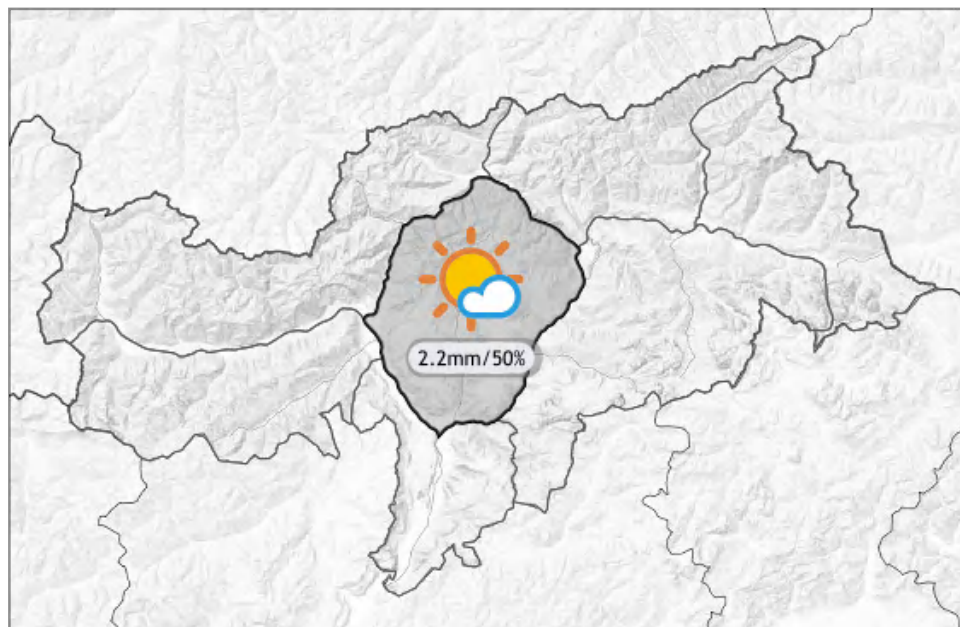

Prevision dl tëmp sa mont Alpes dl Sarntal - 07.07.2026

Prevision per ncuei, 07.07.2026

Bel tëmp da munt

Segurèza: 80 %

Plueia: 2.2 mm Prob. de prezipitazions : 50 %
Autèza temp. a nul: 3900 m Lim dla nëif: 3600 m