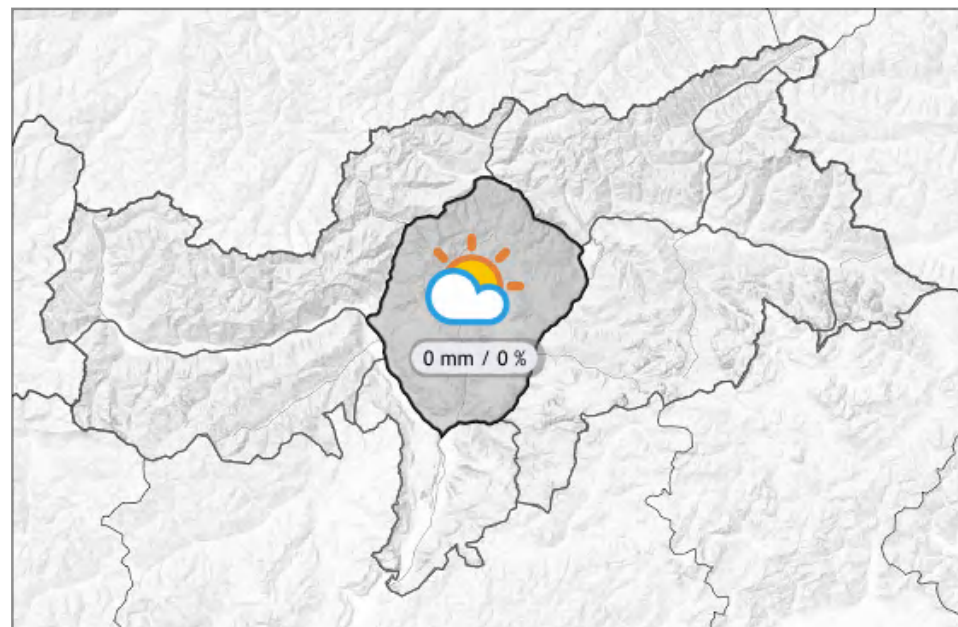

Previsions per duman, 08.07.2026

Plueia: 0 mm Prob. de prezipitazions : 0 %
Autèza temp. a nul: 4000 m Lim dla nëif: 3600 m

Tl'Europa zentrala y cun chësta ince tles Alpes él tres ciamó corèntes da nord-vest. Da doman él dër de bones condiziuns cun le cil prësc döt sarëgn. Tosc röiel adalerch niorees altes sura le nivel dles pizes. Domisdé él ma püces niorees a gröm che romagn piceres y n'á degöna faziun.

Merdi
07.07.2026

Autèza
3000 m
2000 m

Min. Temp
3°C
8°C

Max. Temp
10°C
21°C

Maj. Vel. dl vënt
13 km/h
13 km/h

Direzion dl vënt
NW
NW

Mierculdi
08.07.2026

Autèza
3000 m
2000 m

Min. Temp
4°C
10°C

Max. Temp
8°C
20°C

Maj. Vel. dl vënt
14 km/h
14 km/h

Direzion dl vënt
NW
N

Juebia
09.07.2026

Autèza
3000 m
2000 m

Min. Temp
4°C
10°C

Max. Temp
11°C
22°C

Maj. Vel. dl vënt
15 km/h
15 km/h

Direzion dl vënt
NW
N

Vënderdi
10.07.2026

Autèza
3000 m
2000 m

Min. Temp
6°C
10°C

Max. Temp
13°C
22°C

Maj. Vel. dl vënt
11 km/h
11 km/h

Direzion dl vënt
NW
SW

Sada
11.07.2026

Autèza
3000 m
2000 m

Min. Temp
5°C
11°C

Max. Temp
11°C
21°C

Maj. Vel. dl vënt
10 km/h
10 km/h

Direzion dl vënt
N
N

Dumënia
12.07.2026

Autèza

Min. Temp

Max. Temp

Maj. Vel. dl vënt

Direzion dl vënt