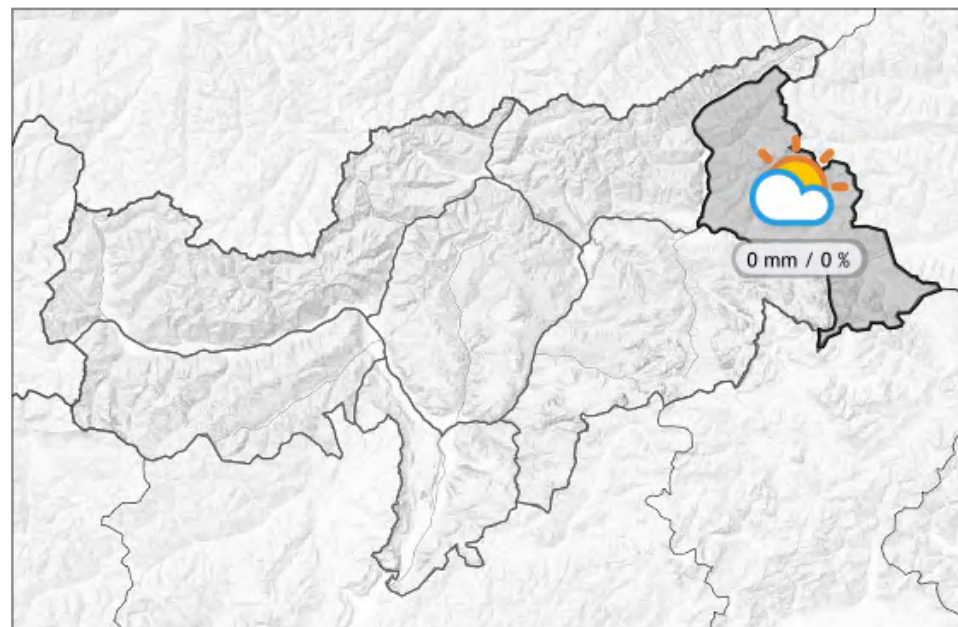

Previsions per duman, 08.07.2026

Plueia: 0 mm Prob. de prezpitazions : 0 %
Autèza temp. a nul: 3800 m Lim dla nëif: 3300 m

Tl'Europa zentrala y cun chësta ince tles Alpes él tres ciamó corèntes da nord-vest. Da doman él dër de bones condiziuns cun le cil prësc döt sarëgn. Tosc röiel adalerch niorees altes sura le nivel dles pizes. Domisdé él ma püces niorees a gröm che romagn piceres y n'á degöna faziun.

Merdi
07.07.2026

Autèza
3000 m
2000 m

Min. Temp
2°C
10°C

Max. Temp
9°C
21°C

Maj. Vel. dl vënt
19 km/h
11 km/h

Direzion dl vënt
NW
NW

Mierculdi
08.07.2026

Autèza
3000 m
2000 m

Min. Temp
4°C
12°C

Max. Temp
6°C
21°C

Maj. Vel. dl vënt
28 km/h
15 km/h

Direzion dl vënt
NW
NW

Juebia
09.07.2026

Autèza
3000 m
2000 m

Min. Temp
3°C
11°C

Max. Temp
10°C
22°C

Maj. Vel. dl vënt
19 km/h
13 km/h

Direzion dl vënt
NW
NW

Vënderdi
10.07.2026

Autèza
3000 m
2000 m

Min. Temp
4°C
12°C

Max. Temp
11°C
21°C

Maj. Vel. dl vënt
10 km/h
10 km/h

Direzion dl vënt
NW
W

Sada
11.07.2026

Autèza
3000 m
2000 m

Min. Temp
5°C
12°C

Max. Temp
10°C
20°C

Maj. Vel. dl vënt
8 km/h
8 km/h

Direzion dl vënt
NW
N

Dumënia
12.07.2026

Autèza

Min. Temp

Max. Temp

Maj. Vel. dl vënt

Direzion dl vënt