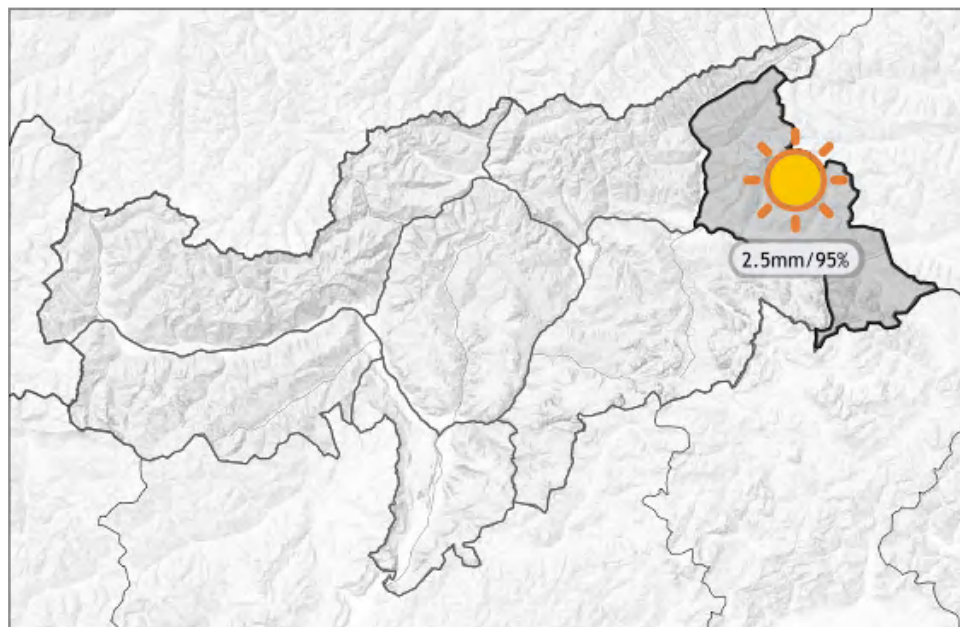

Prevision dl tëmp sa mont Grupa de Rieserferner y Dolomites de Sest - 07.07.2026

Prevision per ncuei, 07.07.2026

Bel tëmp da munt

Segurèza: 80 %

Plueia: 2.5 mm Prob. de prezpitazions : 95 %
Autèza temp. a nul: 3900 m Lim dla nëif: 3500 m

Maj. Vel. dl vënt
19 km/h
13 km/h

Direzion dl vënt
NW
NW

Vënderdi
10.07.2026

Autèza
3000 m
2000 m

Min. Temp
4°C
12°C

Max. Temp
11°C
21°C

Maj. Vel. dl vënt
10 km/h
10 km/h

Direzion dl vënt
NW
W

Sada
11.07.2026

Autèza
3000 m
2000 m

Min. Temp
5°C
12°C

Max. Temp
10°C
20°C

Maj. Vel. dl vënt
8 km/h
8 km/h

Direzion dl vënt
NW
N

Dumënia
12.07.2026

Autèza

Min. Temp

Max. Temp

Maj. Vel. dl vënt

Direzion dl vënt