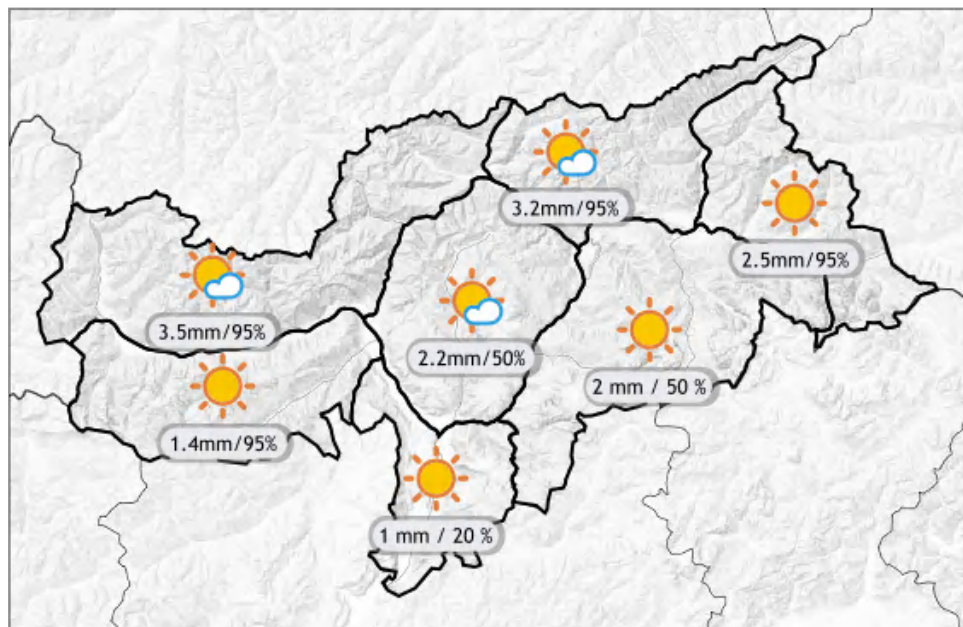

Previjions dl tëmp sa mont - sùmarie Merdì, 07.07.2026

Previjion per ncuei, 07.07.2026

Bel tëmp da munt

Segurèza: 80 %

Situazion dl tëmp n general

Tl'Europa zentrala y cun chësta ince tles Alpes él tres ciamó corèntes da nord-vest.

Previjion per ncuei

Da doman él dër de bones condiziuns cun le cil prësc döt sarëgn. Tosc röiel adalerch niore altas sura le nivel dles pizes. Domisdé él ma püces niore a gröm che romagn piceres y n'á degöna faziun.