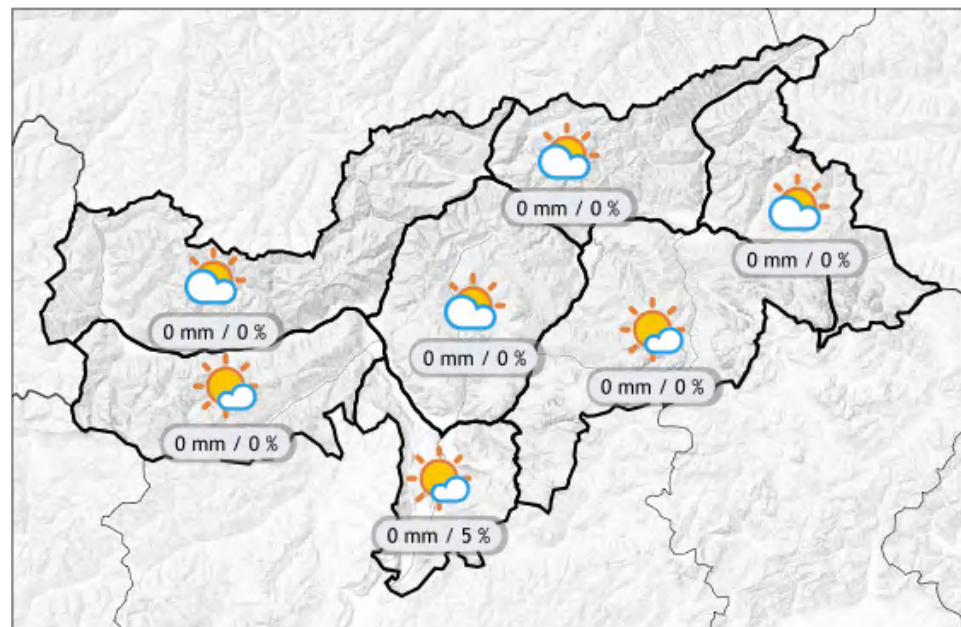

### Situazion dl tëmp n general

Tl'Europa zentrala y cun chësta ince tles Alpes él tres ciamó corèntes da nord-vest.

### Previjions per duman, 08.07.2026

☀ **Surëdl**      **Leva**      **Va do jù**  
                          05:31      21:09

☾ **Luna**      **Leva**      **Va do jù**  
                          00:08      13:19

☀ **Surëdl**      **Leva**      **Va do jù**  
                          05:32      21:09

☾ **Luna**      **Leva**      **Va do jù**  
                          00:26      14:35