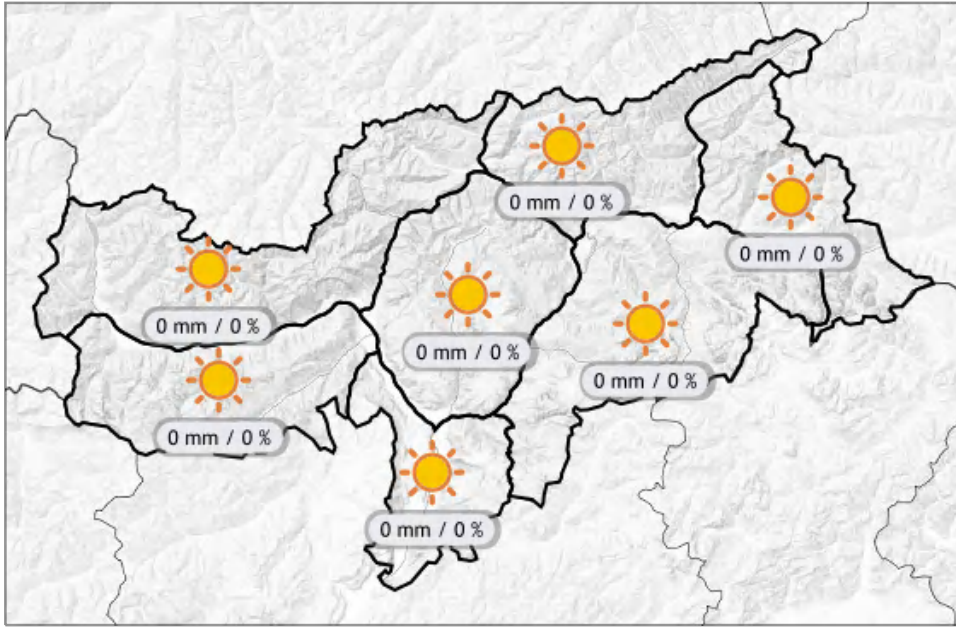

Previjions dl tëmp sa mont - sùmarie Merdi, 07.04.2026

Previjion per ncuei, 07.04.2026

Segurèza: 90 %

Situazion dl tëmp n general

Previjions per duman, 08.04.2026