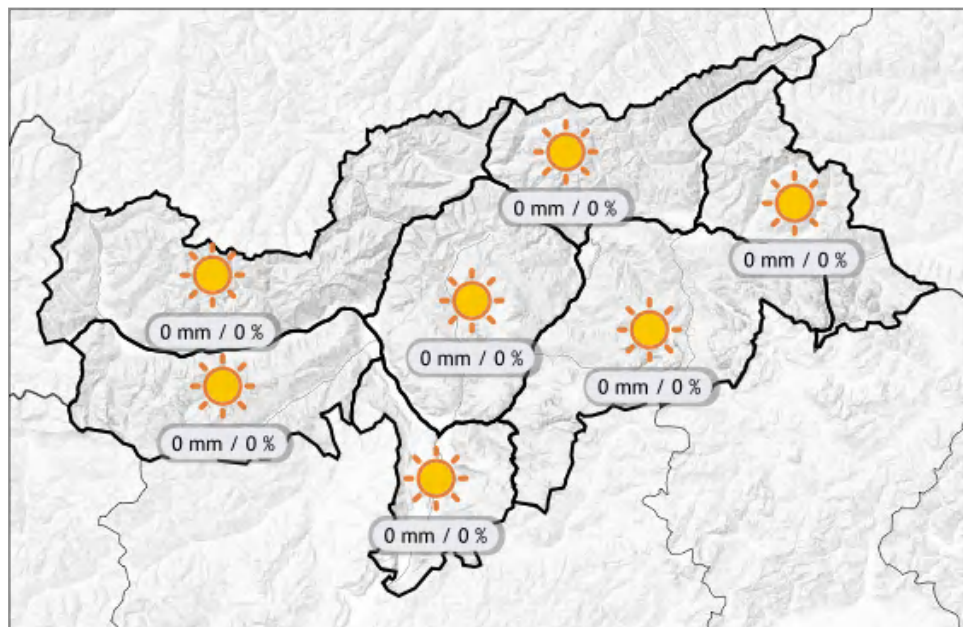

Bollettino meteo montagna - Panoramica Venerdì, 22.05.2026

Previsione per oggi, 22.05.2026

Clima estivo

Affidabilità: 90 %

Situazione generale

Un intenso campo di alta pressione con masse d'aria di origine subtropicale garantirà condizioni estive.

Previsione per oggi

Tempo molto soleggiato con cielo sereno o poco nuvoloso per qualche cumulo innocuo sui monti. Temperature in ulteriore aumento con valori estivi.

☀ Sole	Alba 05:35	Tramonto 20:50
☾ Luna	Leva 11:24	Tramonto 01:41

Previsione per domani, 23.05.2026

Molto soleggiato

Affidabilità: 90 %

Situazione generale

L'Alto Adige sarà ancora interessato da un campo di alta pressione.

Previsione per domani

Tempo generalmente soleggiato con qualche cumulo del bel tempo sulle Dolomiti.

☀ Sole	Alba 05:34	Tramonto 20:51
☾ Luna	Leva 12:41	Tramonto 02:05