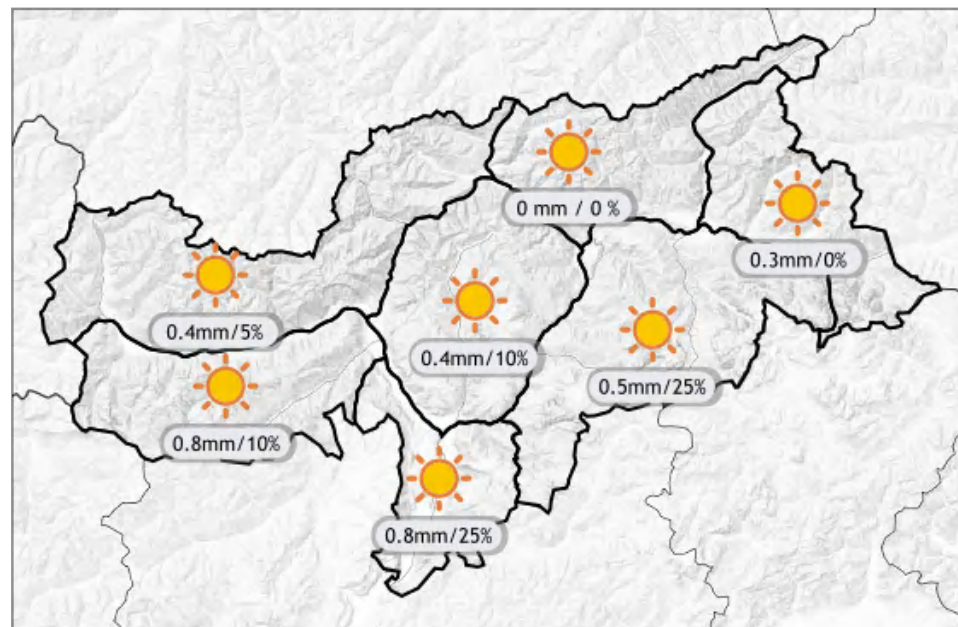

Bollettino meteo montagna - Panoramica Venerdì, 22.05.2026

Previsione per oggi, 22.05.2026

Clima estivo

Affidabilità: 90 %

Situazione generale

Un intenso campo di alta pressione con masse d'aria di origine subtropicale garantirà condizioni estive.

Previsione per oggi

Tempo molto soleggiato con cielo sereno o poco nuvoloso per qualche cumulo innocuo sui monti. Temperature in ulteriore aumento con valori estivi.

☀ Sole	Alba 05:35	Tramonto 20:50
☾ Luna	Leva 11:24	Tramonto 01:41

Previsione per domani, 23.05.2026

Molto soleggiato

Affidabilità: 90 %

Situazione generale

L'Alto Adige sarà ancora interessato da un campo di alta pressione.

Previsione per domani

Tempo generalmente soleggiato con qualche cumulo del bel tempo sulle Dolomiti.

☀ Sole	Alba 05:34	Tramonto 20:51
☾ Luna	Leva 12:41	Tramonto 02:05