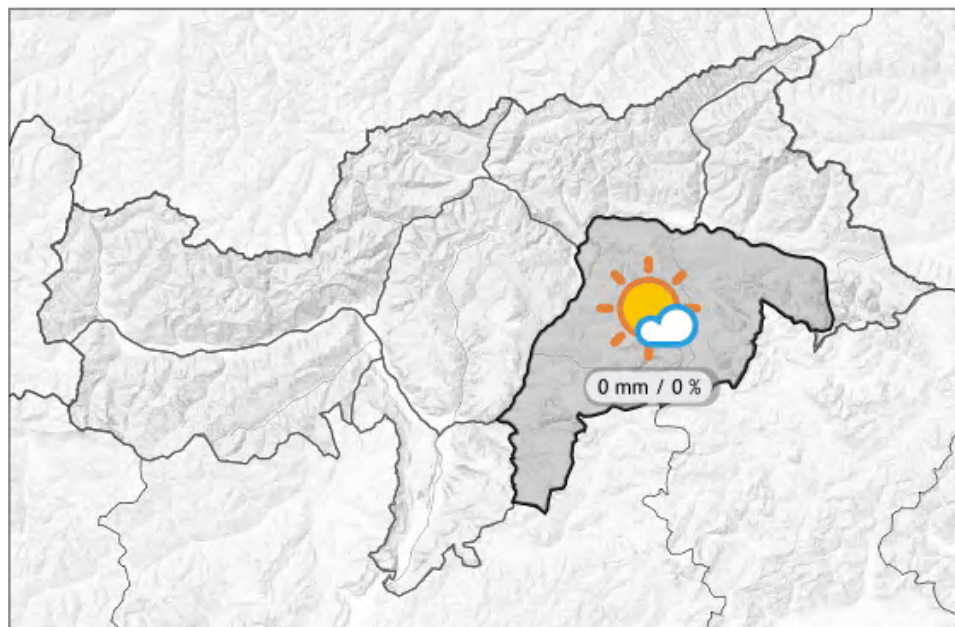

Plueia: 0 mm Prob. de prezpitazions : 0 %
Autèza temp. a nul: 4000 m Lim dla nëif: 3300 m

Tl'Europa zentrala y cun chësta ince tles Alpes él tres ciamó corèntes da nord-vest. Da doman él dër de bones condiziuns cun le cil prësc döt sarëgn. Tosc röiel adalerch niorees altes sura le nivel dles pizes. Domisdé él ma püces niorees a gröm che romagn piceres y n'á degöna faziun.

Min. Temp
4°C
11°C

Max. Temp
8°C
21°C

Maj. Vel. dl vënt
28 km/h
11 km/h

Direzion dl vënt
NW
NW

Juebia
09.07.2026

Autèza
3000 m
2000 m

Min. Temp
4°C
11°C

Max. Temp
10°C
21°C

Maj. Vel. dl vënt
18 km/h
10 km/h

Direzion dl vënt
NW
NW

Vënderdi
10.07.2026

Autèza
3000 m
2000 m

Min. Temp
7°C
12°C

Max. Temp
12°C
21°C

Maj. Vel. dl vënt
10 km/h
8 km/h

Direzion dl vënt
NW
W

Sada
11.07.2026

Autèza
3000 m
2000 m

Min. Temp
6°C
12°C

Max. Temp
12°C
20°C

Maj. Vel. dl vënt
10 km/h
8 km/h

Direzion dl vënt
NW
NW

Dumënia
12.07.2026

Autèza