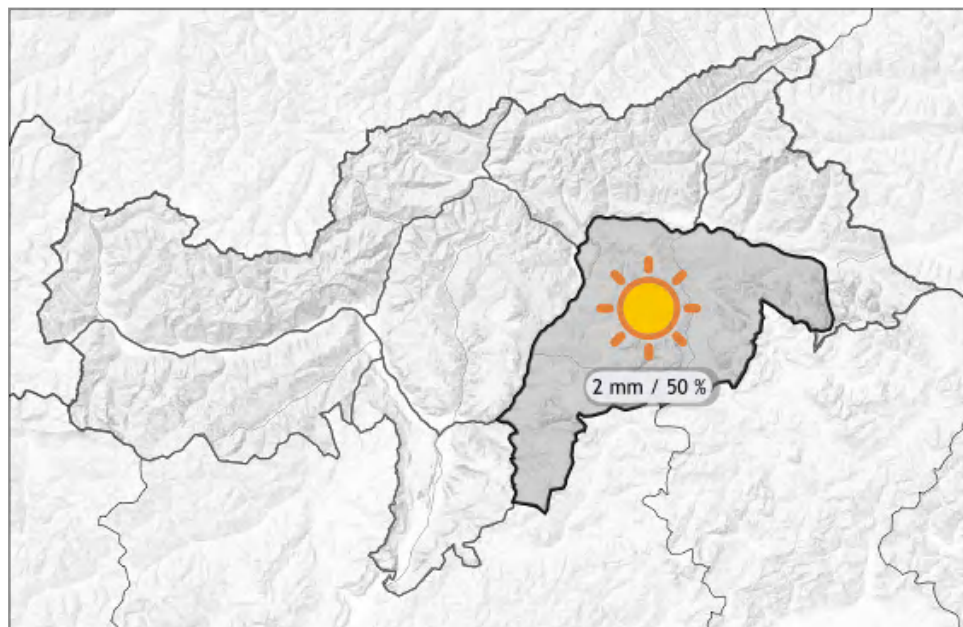

Prevision dl tëmp sa mont Dolomites - 07.07.2026

Prevision per ncuei, 07.07.2026

Bel tëmp da munt

Segurèza: 80 %

Plueia: 2 mm Prob. de prezpitazions : 50 %
Autèza temp. a nul: 3900 m Lim dla nëif: 3600 m

Previsions per duman, 08.07.2026