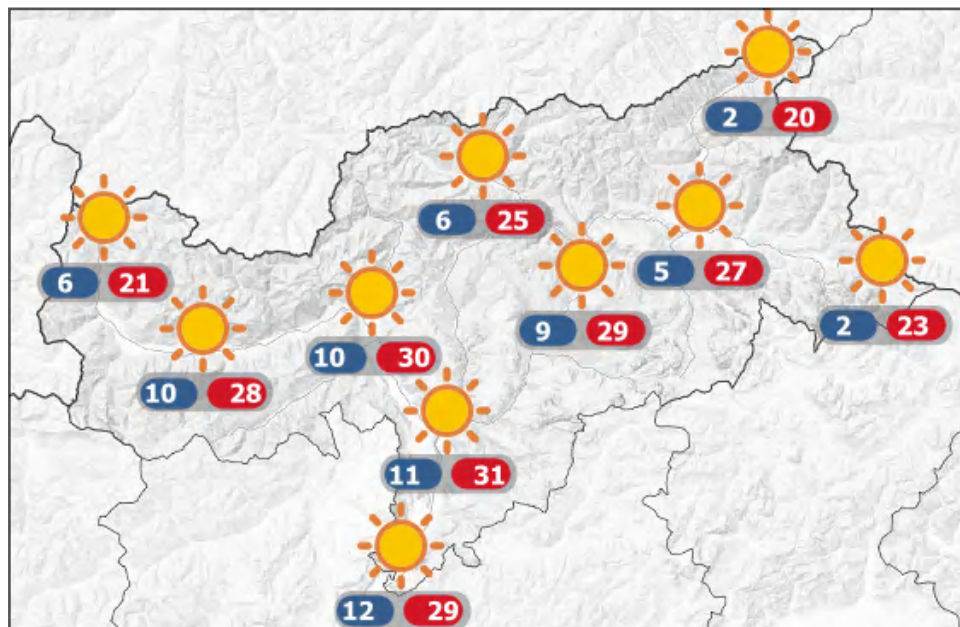

Previjions dl tëmp dl Südtirol Vënderdì, 22.05.2026

Previjion per ncuei, Vënderdì 22.05.2026

Tëmp da d'isté

Segurèza: 90 %

Previjion per ncuei

Na presciun alta sterscia cun masses d'aria subtropicala porta condiziuns da d'isté. Al dá sorèdl da doman cina da sèra. Le cil é gonot döt sarègn. Les temperatöres mascimes arjunj valurs danter 22° y 31°.

Merdi 26.05.2026

9° / 17° | 24° / 34°

En mertesc él inant le medemo tëmp: al dá sorèdl da n cil feter döt sarègn.

Mierculdì 27.05.2026

10° / 18° | 25° / 34°

Ince en mercui él dër da sorèdl, domisdé sarál dër cialt.

Previjions per duman, Sada 23.05.2026

Tëmp dër da sorèdl

Segurèza: 90 %

Previjions per duman

L'influs de na presciun alta determinèia le tëmp te nosta provinzia. Al dá döt le de sorèdl. Sön les Dolomites se formel dötalplü n valgönes niore a gröm plates. Les temperatöres arjunj valurs mascimai da d'isté danter 24° y 32°.