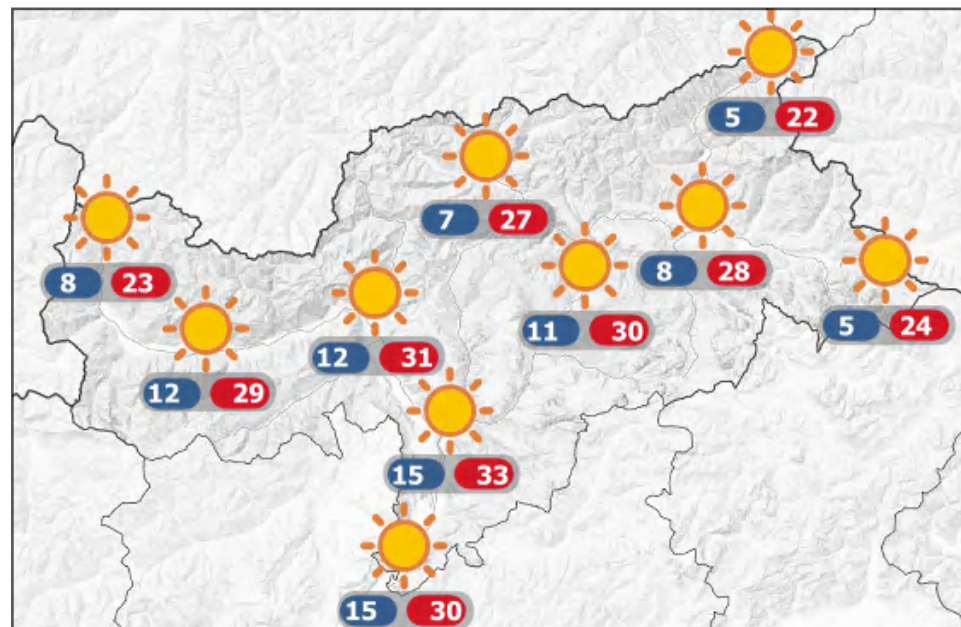

Merdi 26.05.2026

9° / 17° | 24° / 34°

En mertesc él inant le medemo tëmp: al dá sorèdl da n cil feter döt sarègn.

Mierculdì 27.05.2026

10° / 18° | 25° / 34°

Ince en mercui él dër da sorèdl, domisdé sarál dër cialt.

Previjions per duman, Sada 23.05.2026

Tëmp dër da sorèdl

Segurèza: 90 %

Previjions per duman

L'influs de na presciun alta determinèia le tëmp te nosta provinzia. Al dá döt le de sorèdl. Sön les Dolomites se formel dötalplü n valgönes niore a gröm plates. Les temperatöres arjunj valurs mascimai da d'isté danter 24° y 32°.